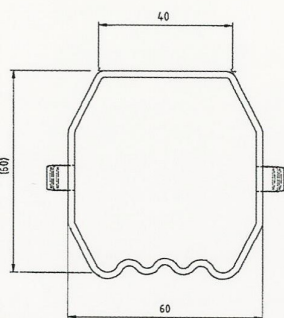

STEBOLEOVA

ANTIGRANDINE

60 X 60 SP. 1.5 MM ASOLA ESTERNA

FLESSIBILE
come il legno

DURATURO
come il cemento

SOLIDO COME LA ROCCIA
by voestalpine

Altezza da mt 4.5/5.0
Distanza consigliata mt 8.00
Piastra anti uscita obbligatoria
Cappuccio copripalo con ferma funi

Si consigliano testate in legno
Stebopal 10/12 mt 4,5/5

Richiede funi laterali

Asole laterali per fissaggio fili o braccetti

STEBOLEOVA

voestalpine